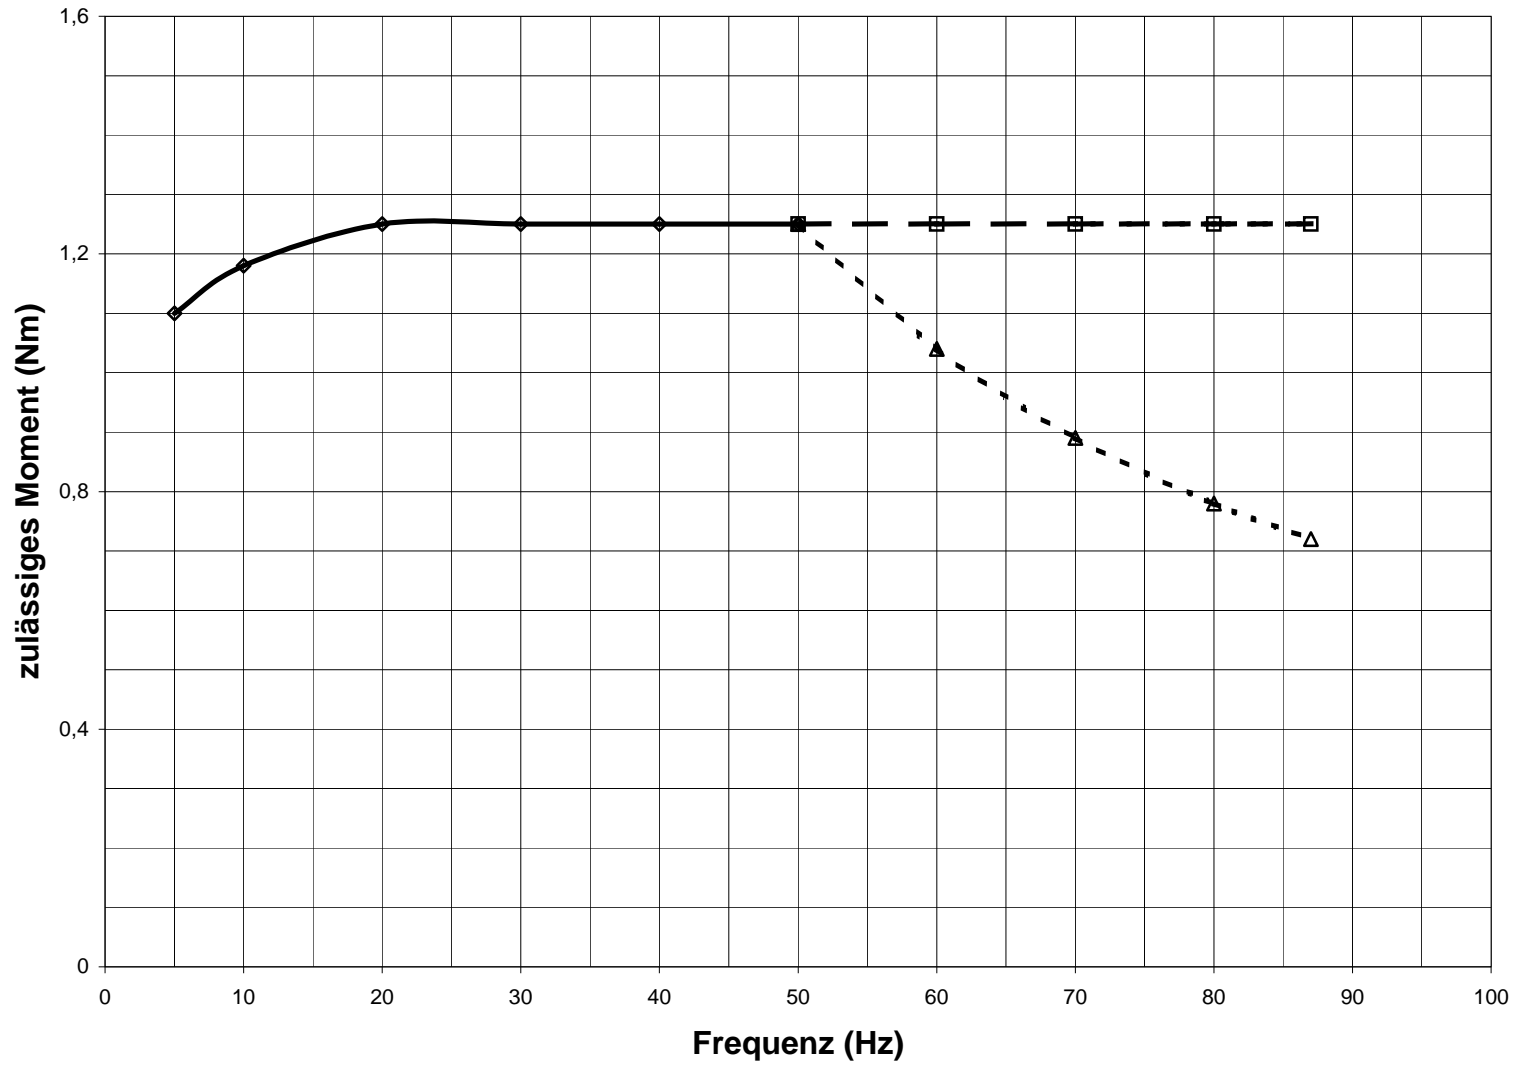

DEx 63 L/4 K - FU - 0,18kW bei 50Hz

- ◇— 5 - 50Hz
U/f=konstant
- 50 - 87Hz
U/f=konstant
- ▲ - 50 - 87Hz
U=konstant