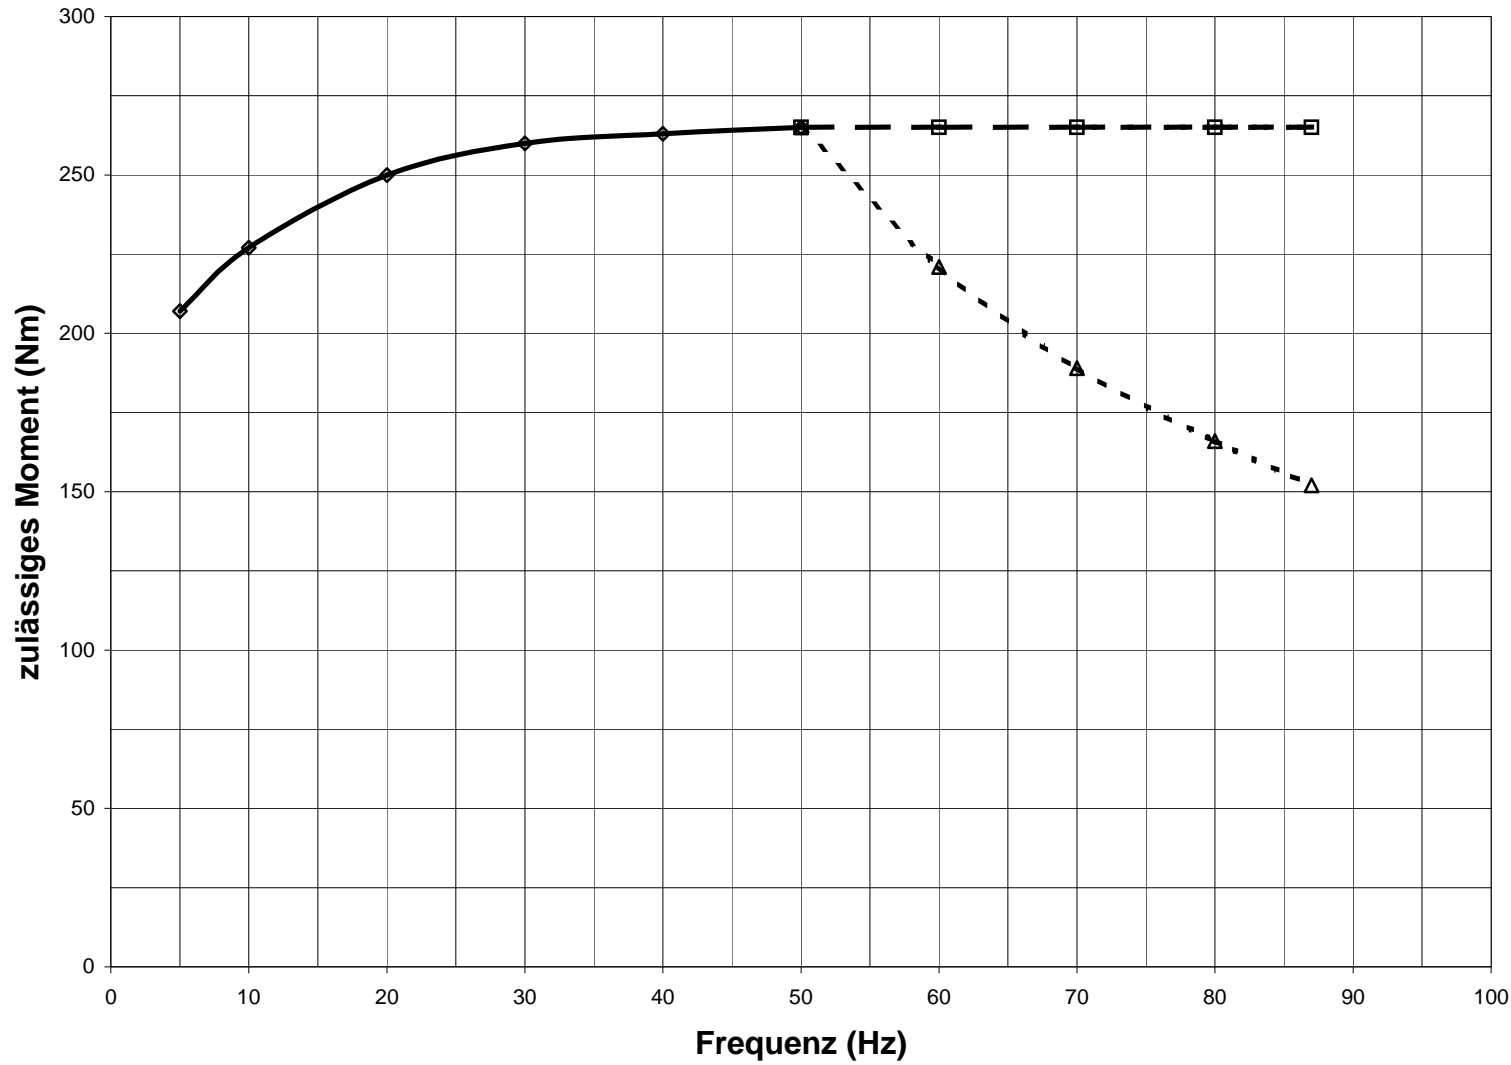

DEx 225 M/4 K - FU - 41kW bei 50Hz

- ◇— 5 - 50Hz
U/f=konstant
- 50 - 87Hz
U/f=konstant
- △- 50 - 87Hz
U=konstant